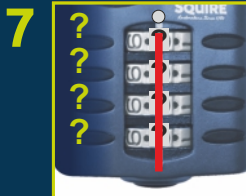

5 012245 027945 >

MODEL NO. CP50/36

To find out more scan here

Family Owned Independent Lockmakers Since 1780

- | | |
|-----------|-----------------------------------|
| GB | How to set your own code |
| ES | Cómo poner tu código personal |
| FR | Programmation du code |
| NL | Hoe uw eigen code in te stellen |
| DE | Einstellung des Zahlencodes |
| PL | Jak ustawić swój własny kod |
| PT | como definir o seu proprio codigo |
| RU | Как установить свой код |

leisurebikelok®

10
9
8
7
6
5
4
3
2
1

10 YEAR PERSONAL GUARANTEE
John Squire

CP50/36
LOCK AND CHAIN SET