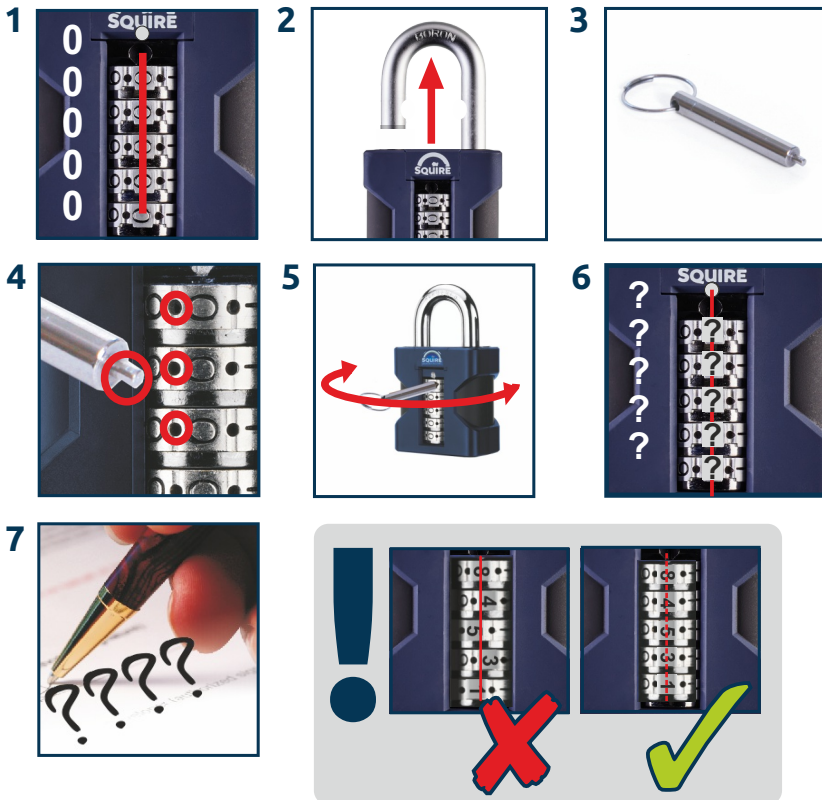

- GB How to set your own code
- ES Cómo poner tu código personal
- FR Programmation du code
- NL Hoe uw eigen code in te stellen
- DE Einstellung des Zahlencodes
- PL Jak ustawić swój własny kod
- PT como definir o seu proprio código
- RU Как установить свой код
- IT Come impostare il codice personale

For SS50 Combi
Pre 2021

Recoding Instructions for Stronghold® SS50 Combi and SS50C Combi

- GB Squire recommend that you set your own code & familiarise yourself with this product first before fitting to the property you are intending to secure
- ES Squire recomienda que establezca su propia contraseña y se familiarice con este producto primero antes de usarlo en la propiedad que quiere proteger
- FR Squire recommande que vous configurez votre propre code et que vous vous familiarisiez avec ce produit avant de l'installer sur la propriété que vous avez l'intention de sécuriser
- NL Squire raadt u aan uw eigen code in te stellen en vertrouwd te raken met dit product voordat u het aanbrengt in het huis dat u wilt beveiligen
- DE Squire empfiehlt Ihnen, Ihren eigenen Code einzustellen und sich mit diesem Produkt vertraut zu machen, bevor Sie es an der Immobilie, die Sie sichern möchten, anbringen
- PL Firma Squire zaleca ustawienie własnego kodu i zapoznanie się z produktem przed jego przymocowaniem do obiektu, który ma on zabezpieczać
- PT A Squire recomenda-o a configurar o seu próprio código e a familiarizar-se com o produto primeiro, antes de o encaixar na propriedade que pretende manter Segura
- RU Рекомендация Squire: прежде чем вешать замок, установите свой код и ознакомьтесь с инструкцией
- IT Squire raccomanda di impostare il proprio codice personale e prendere confidenza con il prodotto prima di utilizzarlo sul bene che si vuole proteggere